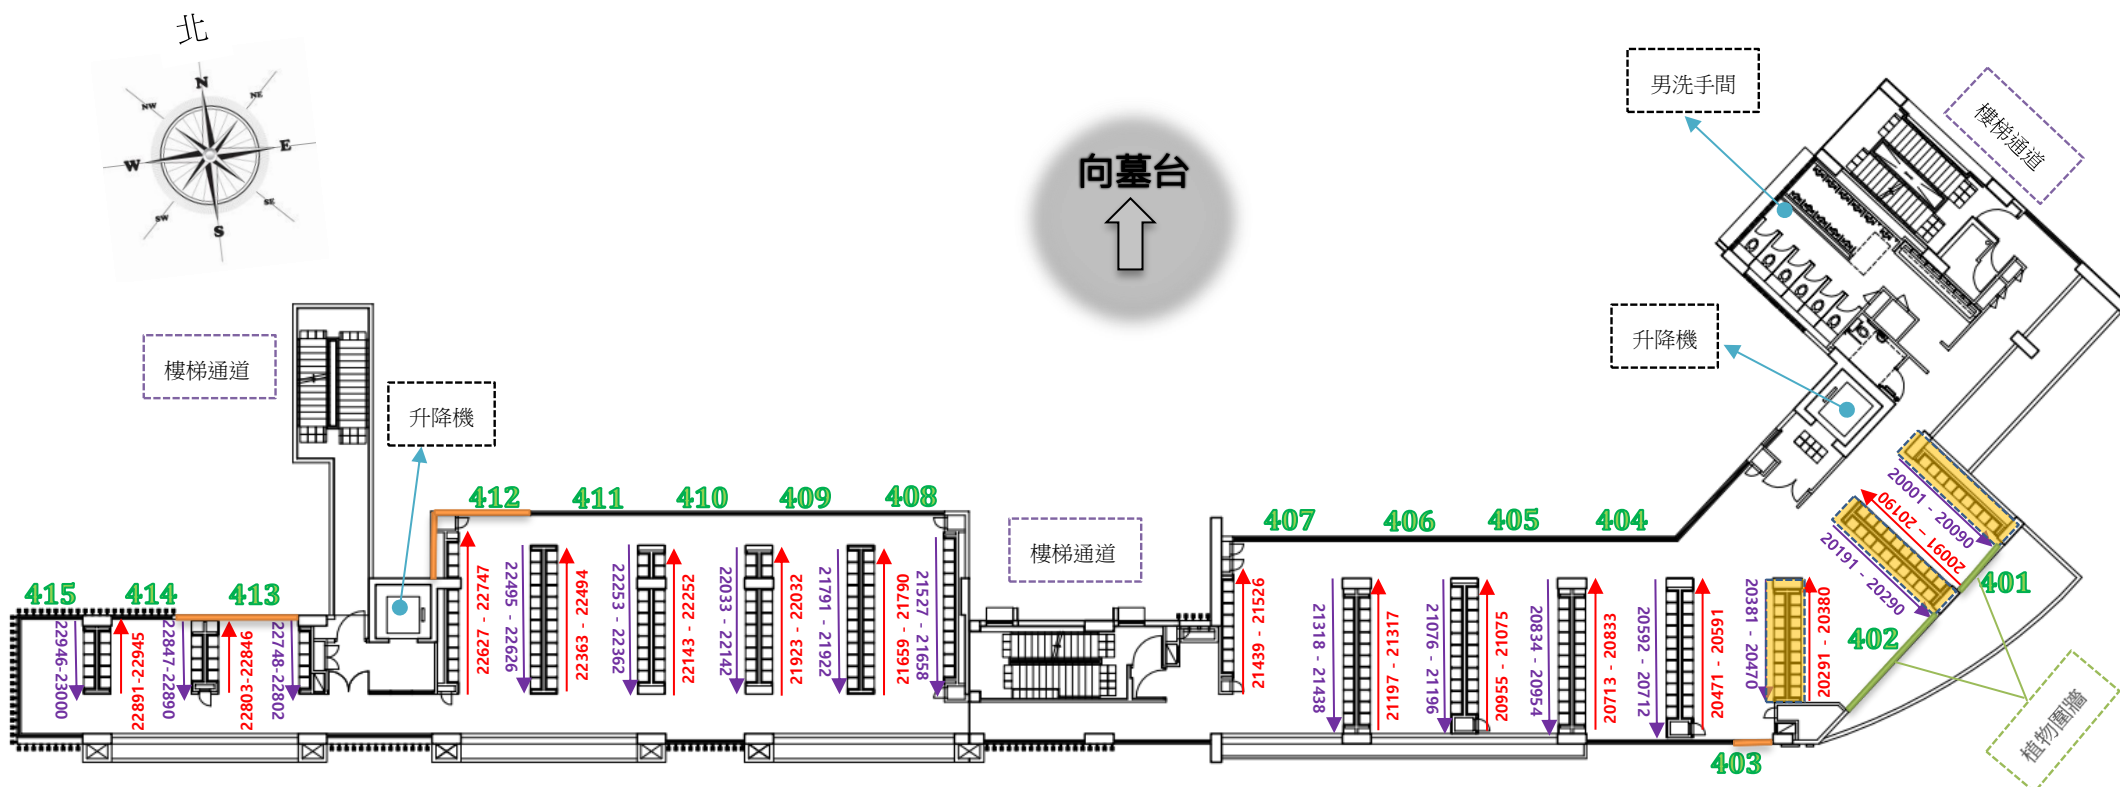

香港仔第三靈灰閣四樓平面圖

新家族龕位(禁香)

龕位編號：排列由上至下、由左至右

龕位層數最高為 10 格(其餘最高為 11 格)

牆

平面圖尺寸不按比例，只供參考

香港仔第三靈灰閣五樓平面圖

新家族龕位(禁香)

龕位編號：排列由上至下、由左至右

—— 牆

平面圖尺寸不按比例，只供參考