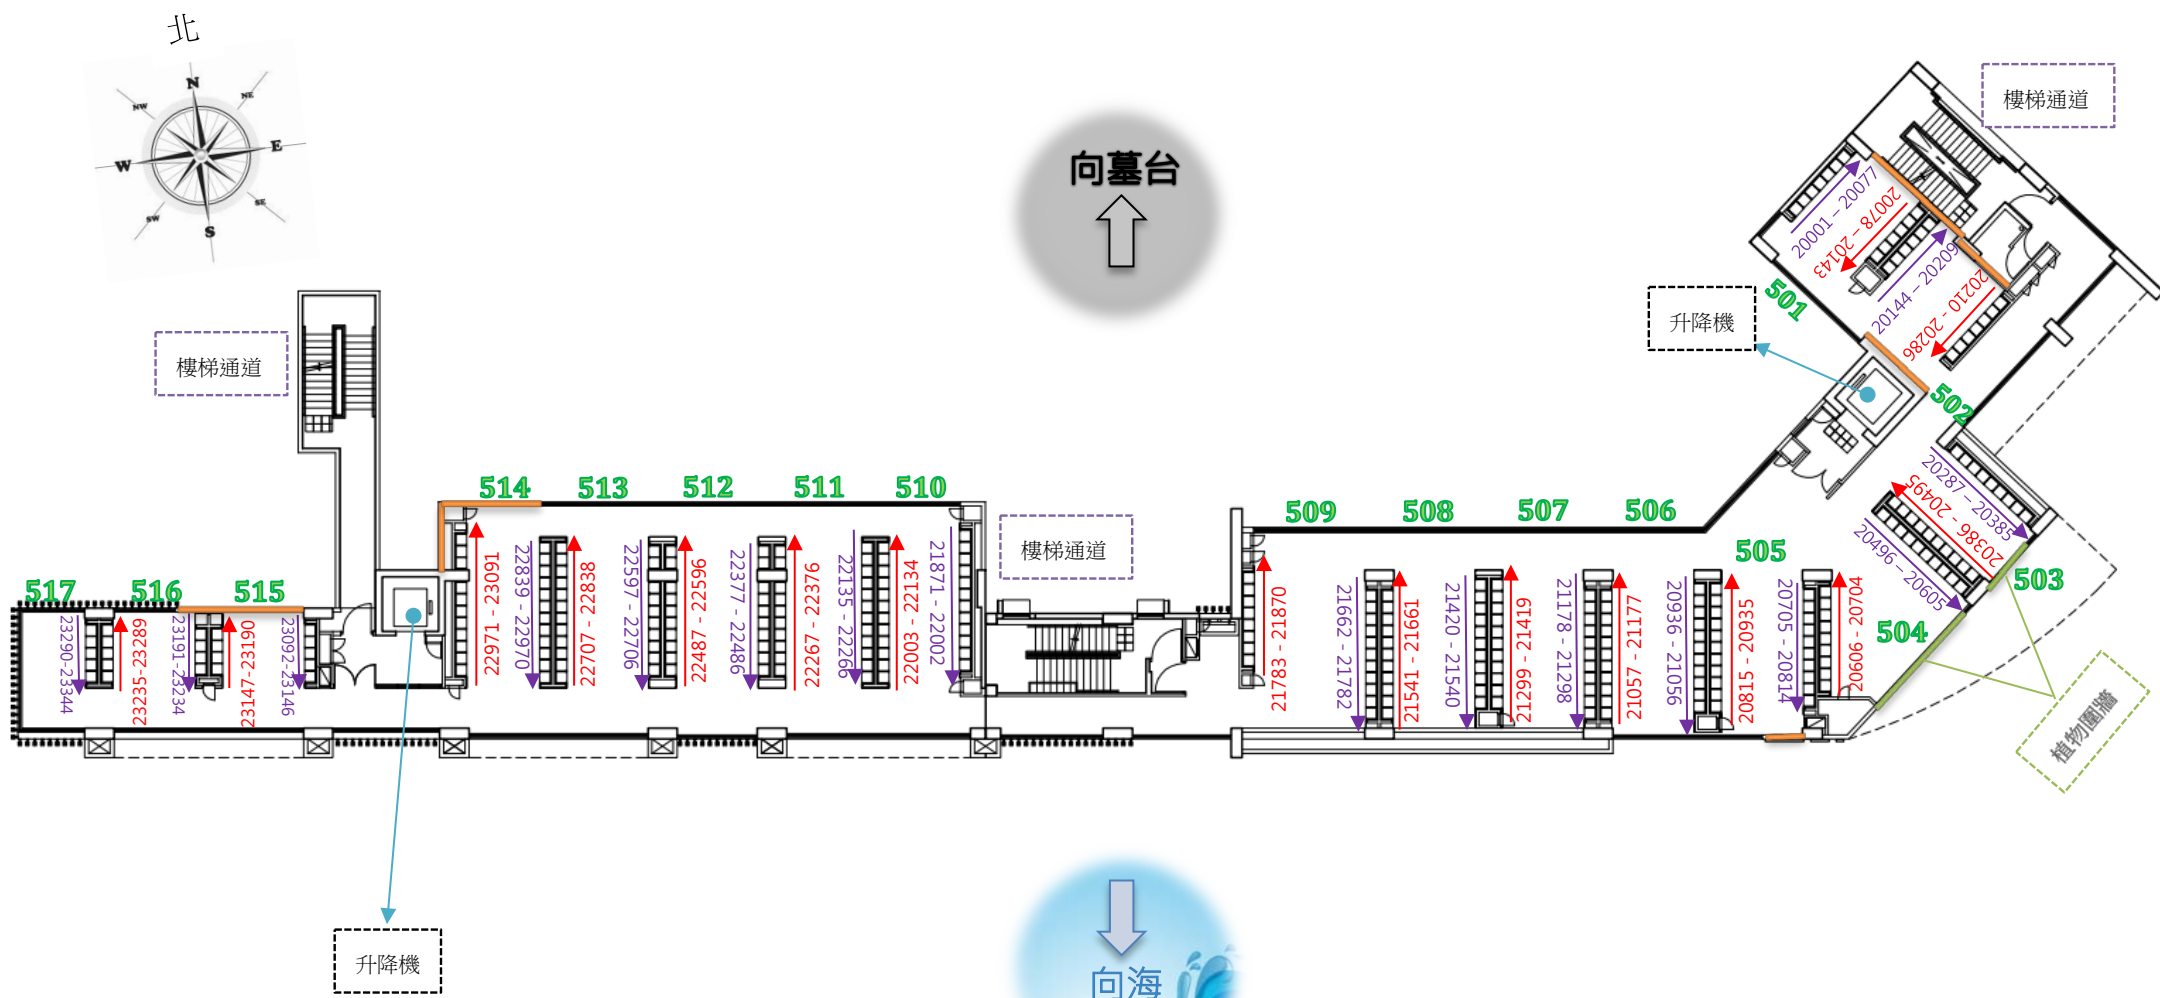

香港仔第三靈灰閣四樓平面圖

新家族龕位(禁香)

龕位編號：排列由上至下、由左至右

龕位層數最高為 10 格(其餘最高為 11 格)

牆

平面圖尺寸不按比例，只供參考

香港仔第三靈灰閣五樓平面圖

新家族龕位(禁香)

龕位編號：排列由上至下、由左至右

—— 牆

平面圖尺寸不按比例，只供參考